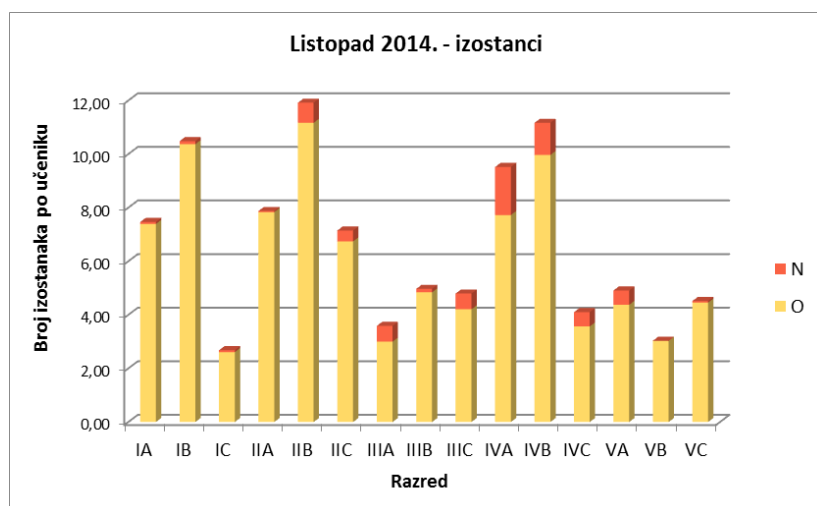

Škola za medicinske sestre Vrapče - izostanci

Brojčani prikaz izostanaka po razredima za listopad 2014.

2014/2015		LISTOPAD			Po učeniku		
	br.uč.	O	N	U	O	N	U
IA	28	207	2	209	7,39	0,07	7,46
IB	27	280	3	283	10,37	0,11	10,48
IC	28	73	2	75	2,61	0,07	2,68
IIA	24	188	1	189	7,83	0,04	7,88
IIB	24	268	18	286	11,17	0,75	11,92
IIC	27	182	11	193	6,74	0,41	7,15
IIIA	29	87	17	104	3,00	0,59	3,59
IIIB	31	150	4	154	4,84	0,13	4,97
IIIC	29	122	17	139	4,21	0,59	4,79
IVA	29	224	52	276	7,72	1,79	9,52
IVB	30	299	36	335	9,97	1,20	11,17
IVC	30	107	16	123	3,57	0,53	4,10
VA	32	140	17	157	4,38	0,53	4,91
VB	32	97	0	97	3,03	0,00	3,03
VC	33	147	2	149	4,45	0,06	4,52
ukupno	433	2571	198	2769	5,94	0,46	6,39
		broj radnih dana	23	izost/dan			120,39
				uč/dan			0,28

	- najmanje izostanaka po učeniku
	- najviše izostanaka po učeniku

Grafički prikaz izostanaka za listopad 2014.

Usporedba izostanaka između školskih godina 13./14. i 14./15.